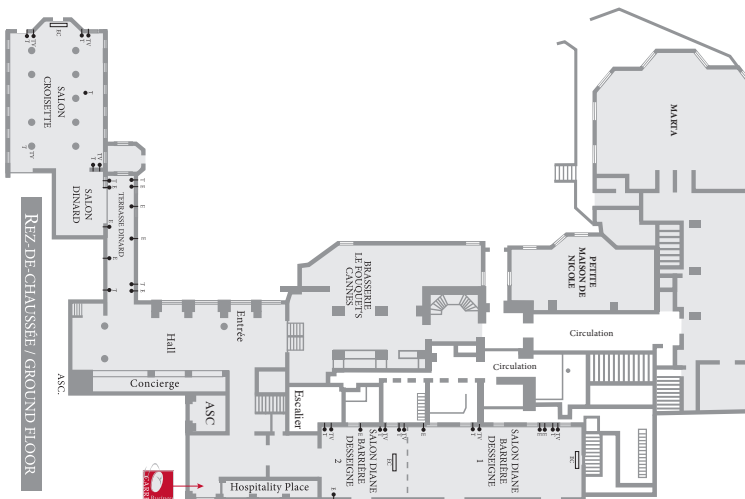

THE LEADING HOTELS
OF THE WORLD®

*1 m² = 10,764 Sqft

NOMS DES SALLES / ROOMS' NAMES	Surface (m ²) / Square	Surface (sq.ft) / Square	Dimensions (L x l) M / Dimensions	Dimensions (L x W) ft / Dimensions	Classe / Class-room	Table en U / U-Shape	Théâtre / Theatre	Cabaret / Cabaret	Cocktail / Cocktail	Banquet / Banquet	Demi-lune / Half-moon		
Deauville 1	80	861	11 x 7,1	36,09 x 23,29	47	30	96	35	100	-	-		
Deauville 2	40	431	5,9 x 7	19,35 x 22,97	30	21	46	14	30	-	-		
Deauville 1+2	120	1292	16,9 x 7,1	55,45 x 23,29	85	48	130	56	150	-	-		
Courchevel 1	140	1507	15,5 x 9	50,86 x 29,53	120	50	150	63	200	-	-		
Courchevel 2	60	646	6,75 x 9	22,15 x 29,53	54	30	65	28	60	-	-		
Courchevel 1+2	200	2153	22 x 9	72,18 x 29,53	180	75	210	105	320	-	-		
La Baule	130	1399	17 x 7,7	55,77 x 25,26	96	57	140	63	180	-	-		
St Barth	36	388	7,9 x 4,5	25,91 x 14,76	14 personnes en table pleine							-	-
Diane Barriere Desseigne 1	80	861	9,19 x 8,71	30,15 x 28,58	63	33	80	35	200	-	-		
Diane Barriere Desseigne 1+2	150	1615	17,97 x 8,40	58,96 x 28	114	57	160	63	400	-	-		
Diane Barriere Desseigne 1+2+3	270	2907	30 x 8,5	98,46 x 29,53	168	-	280	154	600	-	-		
Croisette	400	4306	24 x 16,5	78,74 x 54,14	200	69	350	150	800	400	-		
Dinard	108	1163	12 x 9	39,37 x 29,53	50	21	50	-	200	100	-		
Terrasse Dinard	60	646	12 x 4,8	39,37 x 15,75	-	-	-	-	100	-	-		
Marta Barrière	270	2905	13,77 x 18,18	45,18 x 59,65	200	54	320	154	400	-	-		
Marta Barrière 1	123	1323	13,77 x 8,92	45,18 x 29,27	72	39	120	77	160	-	-		
Marta Barrière 2	123	1323	13,77 x 8,92	45,18 x 29,27	84	39	130	84	160	-	-		
Galerie Marta Barrière	213	2292	21,9 x 8,92	71,85 x 29,27	-	-	-	-	280	-	-		
Naoura	73	785	6,8 x 10,77	22,31 x 35,33	18 personnes en table pleine							-	-
Joy	32	344	5,69 x 5,72	18,67 x 18,77	24	15	30	-	-	-	-		
Alexandre	43	463	7,67 x 5,72	25,16 x 18,77	30	15	40	14	-	-	-		
Alexandre & Joy	75	807	13,36 x 5,72	48,83 x 18,77	36	21	70	21	-	-	-		
Diane Barrière Cinéma	80	861	10,5 x 8	34,45 x 29,53	-	-	35	-	-	-	-		