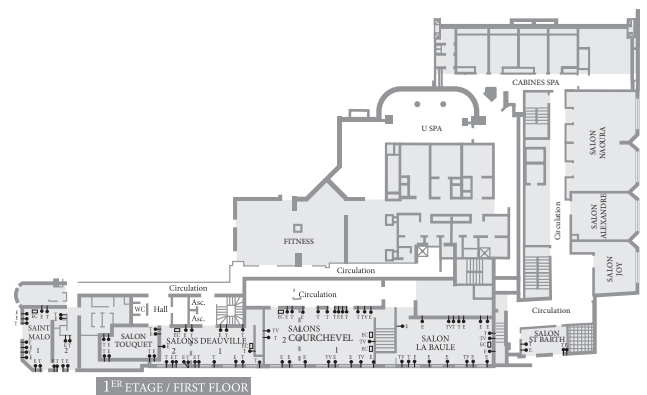

THE LEADING HOTELS
OF THE WORLD®

*1 m² = 10,764 Sqft

NOMS DES SALLES / ROOMS' NAMES	Surface (m ²) / Square	Surface (sq.ft) / Square	Dimensions (L x l) M / Dimensions	Dimensions (L x W) ft / Dimensions	Classe / Class-room	Table en U / U-Shape	Théâtre / Theatre	Cabaret / Cabaret	Cocktail / Cocktail	Banquet / Banquet	Demi-lune / Half-moon		
Deauville 1	80	861	11 x 7,1	36,09 x 23,29	47	30	96	35	100	-	-		
Deauville 2	40	431	5,9 x 7	19,35 x 22,97	30	21	46	14	30	-	-		
Deauville 1+2	120	1292	16,9 x 7,1	55,45 x 23,29	85	48	130	56	150	-	-		
Courchevel 1	140	1507	15,5 x 9	50,86 x 29,53	120	50	150	63	200	-	-		
Courchevel 2	60	646	6,75 x 9	22,15 x 29,53	54	30	65	28	60	-	-		
Courchevel 1+2	200	2153	22 x 9	72,18 x 29,53	180	75	210	105	320	-	-		
La Baule	130	1399	17 x 7,7	55,77 x 25,26	96	57	140	63	180	-	-		
St Barth	36	388	7,9 x 4,5	25,91 x 14,76	14 personnes en table pleine							-	-
Diane Barriere Desseigne 1	80	861	9,19 x 8,71	30,15 x 28,58	63	33	80	35	200	-	-		
Diane Barriere Desseigne 1+2	150	1615	17,97 x 8,40	58,96 x 28	114	57	160	63	400	-	-		
Diane Barriere Desseigne 1+2+3	270	2907	30 x 8,5	98,46 x 29,53	168	-	280	154	600	-	-		
Croisette	400	4306	24 x 16,5	78,74 x 54,14	200	69	350	150	800	400	-		
Dinard	108	1163	12 x 9	39,37 x 29,53	50	21	50	-	200	100	-		
Terrasse Dinard	60	646	12 x 4,8	39,37 x 15,75	-	-	-	-	100	-	-		
Marta Barrière	270	2905	13,77 x 18,18	45,18 x 59,65	200	54	320	154	400	-	-		
Marta Barrière 1	123	1323	13,77 x 8,92	45,18 x 29,27	72	39	120	77	160	-	-		
Marta Barrière 2	123	1323	13,77 x 8,92	45,18 x 29,27	84	39	130	84	160	-	-		
Galerie Marta Barrière	213	2292	21,9 x 8,92	71,85 x 29,27	-	-	-	-	280	-	-		
Naoura	73	785	6,8 x 10,77	22,31 x 35,33	18 personnes en table pleine							-	-
Joy	32	344	5,69 x 5,72	18,67 x 18,77	24	15	30	-	-	-	-		
Alexandre	43	463	7,67 x 5,72	25,16 x 18,77	30	15	40	14	-	-	-		
Alexandre & Joy	75	807	13,36 x 5,72	48,83 x 18,77	36	21	70	21	-	-	-		
Diane Barrière Cinéma	80	861	10,5 x 8	34,45 x 29,53	-	-	35	-	-	-	-		